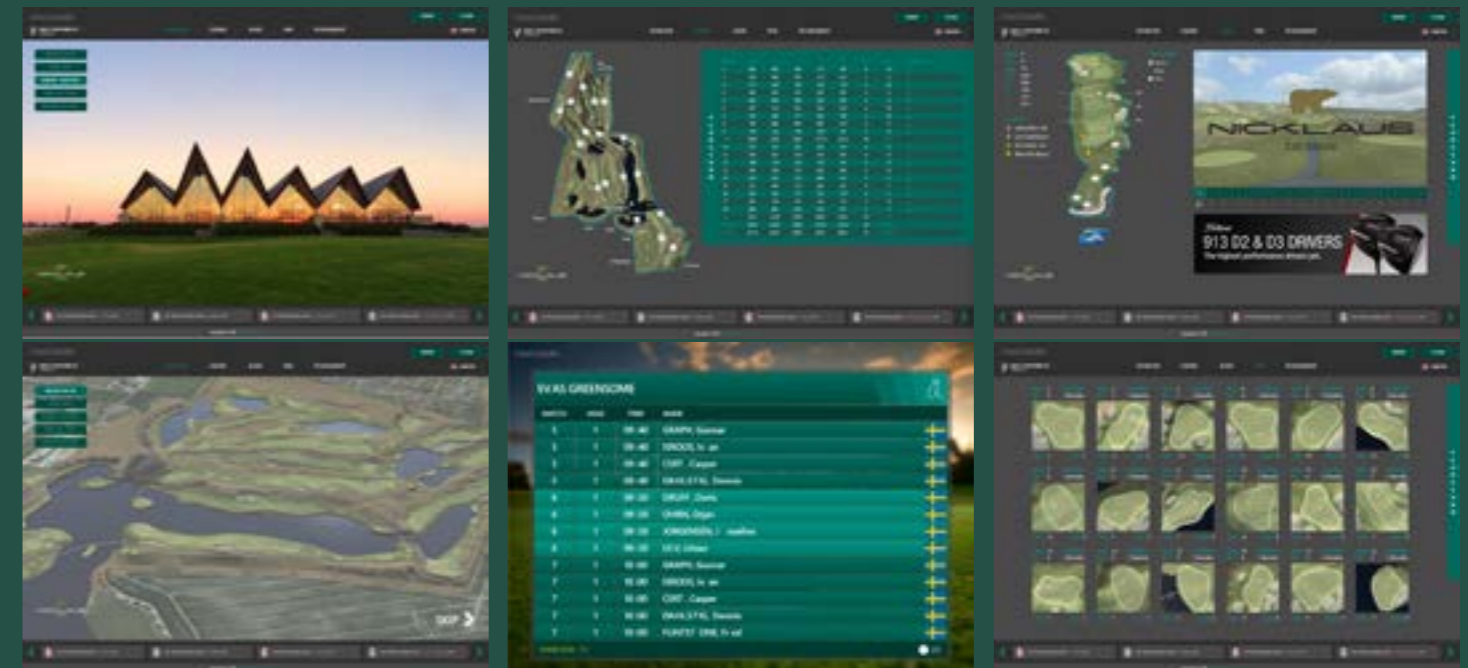

Nya Slopemätningen och vad ingår?

Vi kartlägger banans alla fasta teemättningspunkter, tee-, fairway-, bunker-, green- ytor samt röd, gul och out- markeringar. Denna kartdata ligger till grund för den analys som SGF värderingsteam gör av banan och hanteras i en gemensam utvecklad programvara - LiveCourseRating. Klubben kan koppla på LiveGIS - Maintenance även på denna uppmätning men med då endast de ovan nämnda ytorna dokumenterade.

Ge kunden info och valmöjlighet!

- ▶ Spiralguide
- ▶ Häftesguide
- ▶ Digital guide
- ▶ Teeskylltar

Teeskylltar, laminerad folie

Web presentation av banan och hålen med flyover. Visa åskådare de spelare på banan som använder LiveCaddie - MyGolfApp och presentera leaderboard både för vardagsspel och tävlingen**

Visa inte bara en bild över hålen utan ge webbesökaren och medlemmar en portal och för att driva mer trafik och gäster till banan. Exponera era sponsorer och annonsörer i både web och i app för att finansiera. Samma budskap i båda eller då ni har företagsgolf/tävling ge annat budskap i appen eller webben. Skaffa valmöjligheten och ge era gäster en upplevelse av er bana, både i verkligheten och på webben/appen.