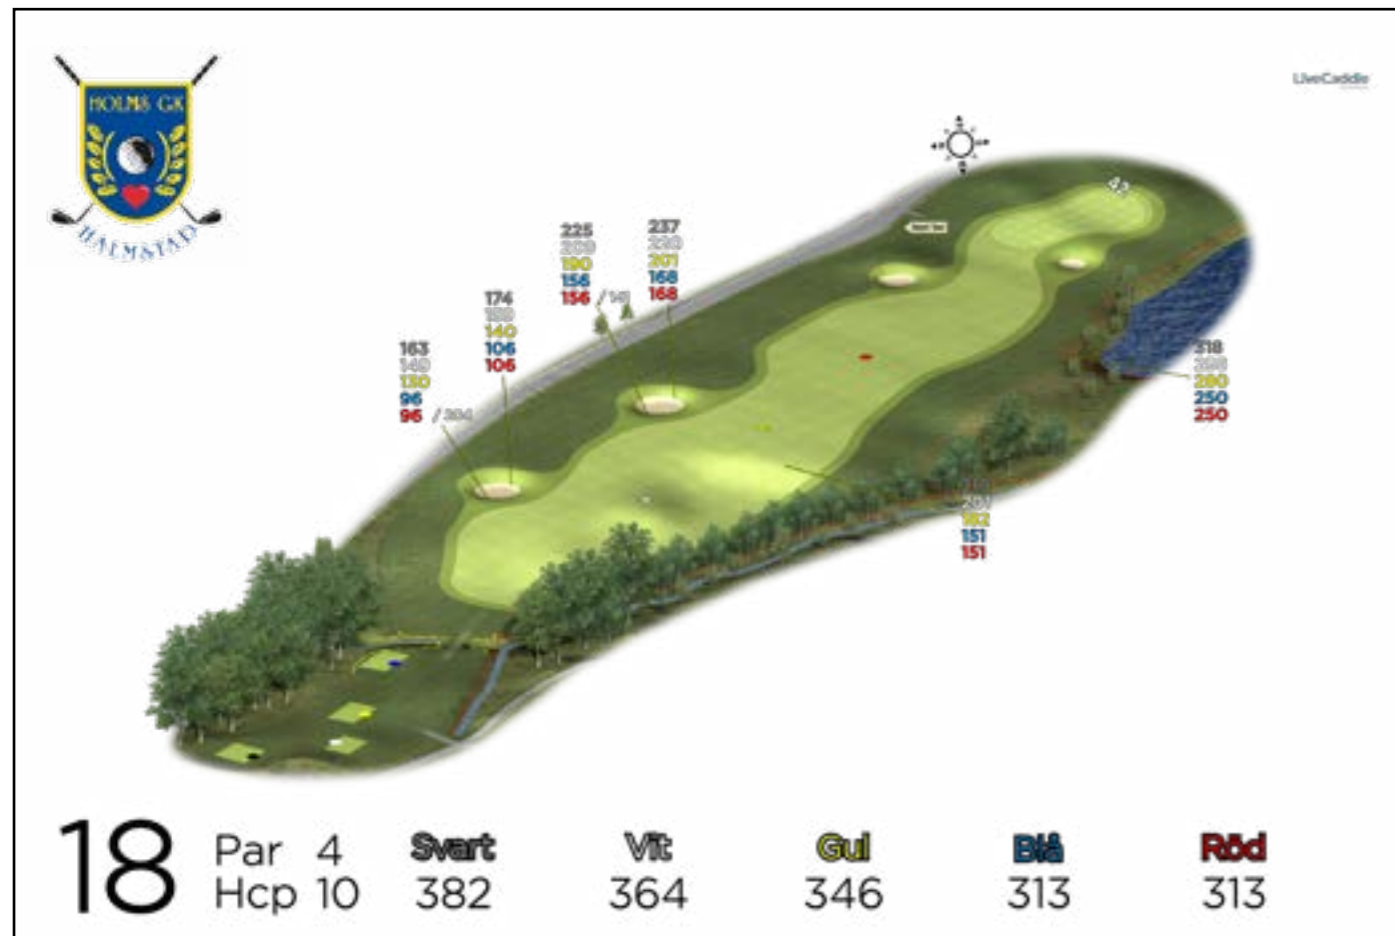

•Teeskylltar eller håltavlor i klubbhuset

KONTAKTA OSS eller bankonsulent för mer info!
Mapping Industries AB, Johan Nissvik, 070-777 62 29

Banguider, tryckta och digitala

Spiralbundna guider med laminerad framsida för egna intäkter och service och/eller dela ut gratis häftesguide och/eller erbjud markandens enda riktiga digitala banguide, LiveCaddie - MyGolfApp